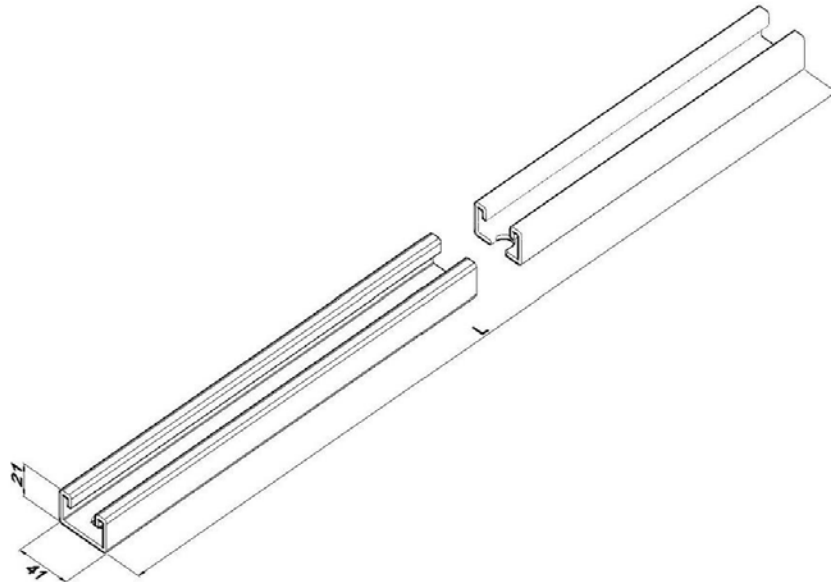

Artikel: NKP-C 41/21

Art.-Nr.: 88707208

Profil

Standard:	EN 61537:2007 Führungssysteme für Kabel und Leitungen - Kabelträgersysteme für elektrische Installationen
Abmessungen:	Länge: 3000 mm
	Breite: 41 mm
	Höhe: 21 mm
	Blechstärke: 2,5 mm
Zulässige Belastung:	
Gewicht:	
Material:	Verzinktes Blech
Widerstandsfähigkeit gegen Flammenausbreitung:	Keine Beschleunigung der Ausbreitung von Flammen
Eigenschaften der elektrischen Leitfähigkeit:	Kabeltragsystem mit elektrischer Leitfähigkeit
Elektrische Leitfähigkeit:	Ja
Korrosion- Widerstandsfähigkeit:	Klasse 3
Temperatur:	Min: -20°C; Max: +105°C