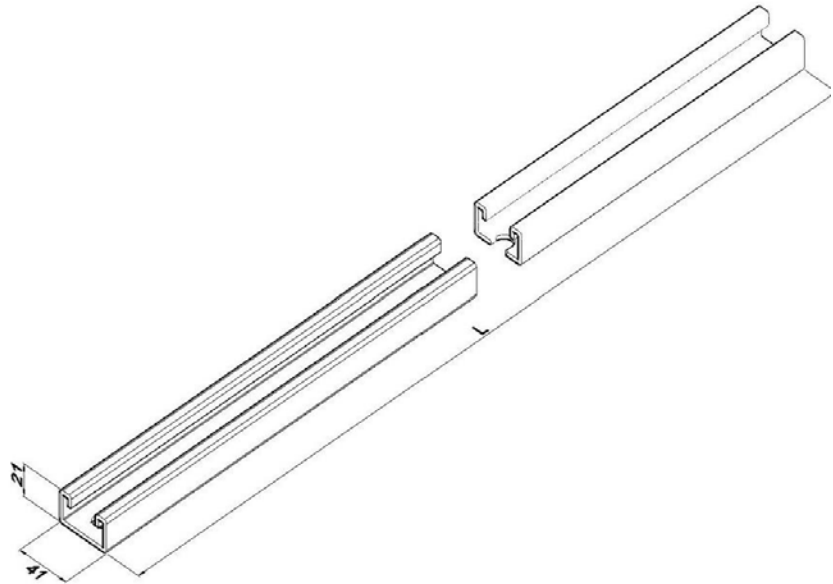

Artikel: NKP-C 41/21

Art.-Nr.: 88707207

Profil

Standard:	EN 61537:2007 Führungssysteme für Kabel und Leitungen - Kabelträgersysteme für elektrische Installationen
Abmessungen:	Länge: 3000 mm
	Breite: 41 mm
	Höhe: 21 mm
	Blechstärke: 2 mm
Zulässige Belastung:	
Gewicht:	4,25 kg
Material:	Verzinktes Blech
Widerstandsfähigkeit gegen Flammenausbreitung:	Keine Beschleunigung der Ausbreitung von Flammen
Eigenschaften der elektrischen Leitfähigkeit:	Kabeltragsystem mit elektrischer Leitfähigkeit
Elektrische Leitfähigkeit:	Ja
Korrosion- Widerstandsfähigkeit:	Klasse 3
Temperatur:	Min: -20°C; Max: +105°C