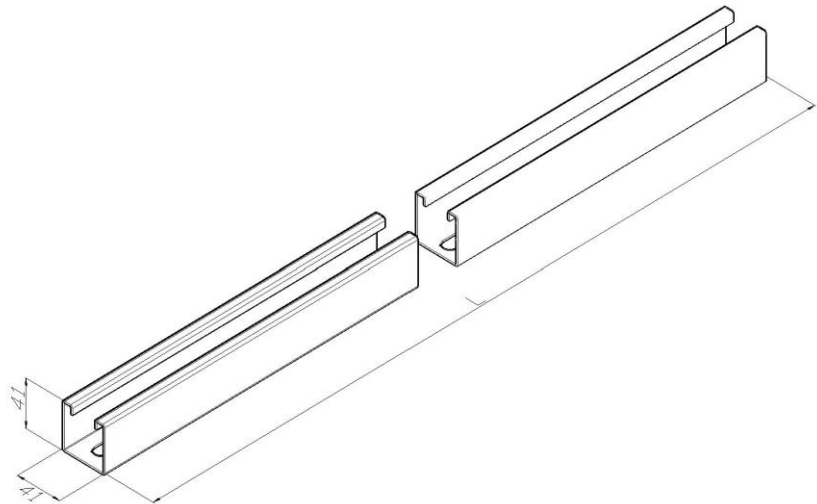

Artikel: NKP-C 41/41

Art.-Nr.: 88707206

Profil

Standard:	EN 61537:2007 Führungssysteme für Kabel und Leitungen - Kabelträgersysteme für elektrische Installationen
Abmessungen:	Länge: 3000 mm
	Breite: 41 mm
	Höhe: 41 mm
	Blechstärke: 2,5 mm
Zulässige Belastung:	
Gewicht:	
Material:	Verzinktes Blech
Widerstandsfähigkeit gegen Flammenausbreitung:	Keine Beschleunigung der Ausbreitung von Flammen
Eigenschaften der elektrischen Leitfähigkeit:	Kabeltragsystem mit elektrischer Leitfähigkeit
Elektrische Leitfähigkeit:	Ja
Korrosion- Widerstandsfähigkeit:	Klasse 3
Temperatur:	Min: -20°C; Max: +105°C