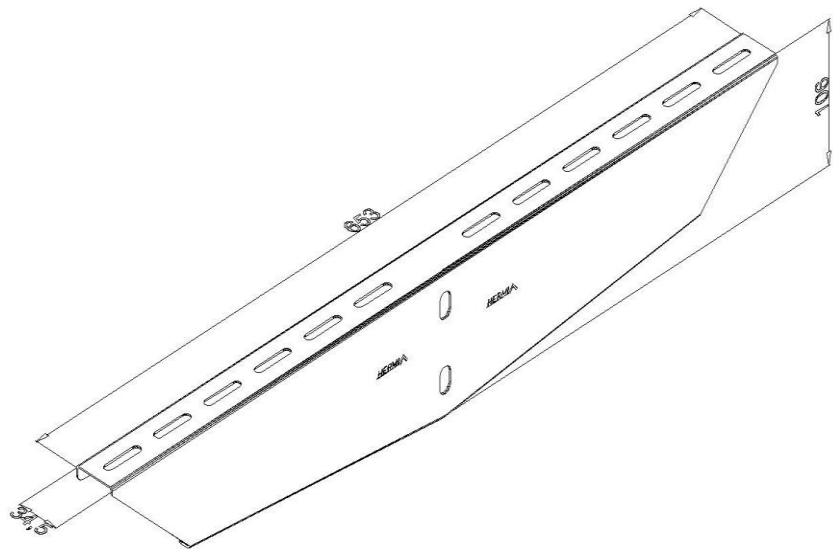

Artikel: NPK-SNTD 2x310

Art.-Nr.: 88704683

Träger für eine beidseitige Montage

<b>Standard:</b>	EN 61537:2007 Führungssysteme für Kabel und Leitungen - Kabelträgersysteme für elektrische Installationen
<b>Abmessungen:</b>	Länge: 653 mm
	Breite: 34,5 mm
	Höhe: 106 mm
	Blechstärke: 1,5 mm
<b>Zulässige Belastung:</b>	1 kN
<b>Gewicht:</b>	1,14 kg
<b>Material:</b>	Feuerverzinktes Blech
<b>Widerstandsfähigkeit gegen Flammenausbreitung:</b>	Keine Beschleunigung der Ausbreitung von Flammen
<b>Eigenschaften der elektrischen Leitfähigkeit:</b>	Kabeltragsystem mit elektrischer Leitfähigkeit
<b>Elektrische Leitfähigkeit:</b>	Ja
<b>Korrosion- Widerstandsfähigkeit:</b>	Klasse 6
<b>Temperatur:</b>	Min: -20°C; Max: +105°C