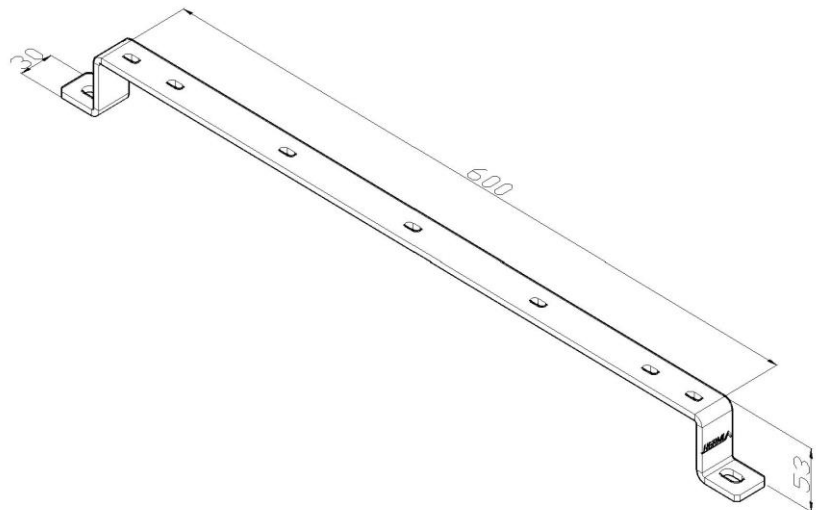

Artikel: NKP-TN 600

Art.-Nr.: 88704636

Bodenträger

<b>Standard:</b>	EN 61537:2007 Führungssysteme für Kabel und Leitungen - Kabelträgersysteme für elektrische Installationen
<b>Abmessungen:</b>	Länge: 600 mm
	Breite: 30 mm
	Höhe: 53 mm
	Blechstärke: 5 mm
<b>Zulässige Belastung:</b>	
<b>Gewicht:</b>	0,94 kg
<b>Material:</b>	Feuerverzinktes Blech
<b>Widerstandsfähigkeit gegen Flammenausbreitung:</b>	Keine Beschleunigung der Ausbreitung von Flammen
<b>Eigenschaften der elektrischen Leitfähigkeit:</b>	Kabeltragsystem mit elektrischer Leitfähigkeit
<b>Elektrische Leitfähigkeit:</b>	Ja
<b>Korrosion- Widerstandsfähigkeit:</b>	Klasse 6
<b>Temperatur:</b>	Min: -20°C; Max: +105°C