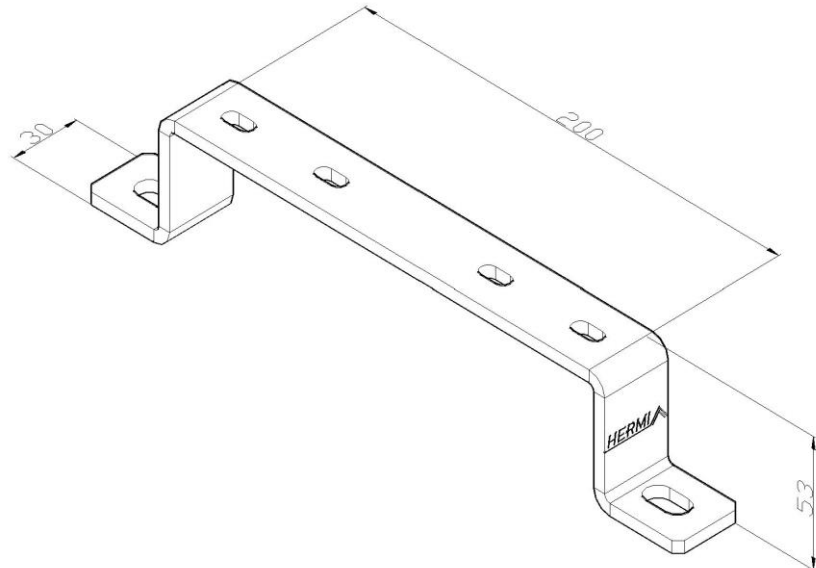

Artikel: NKP-TN 200

Art.-Nr.: 88704632

Bodenträger

<b>Standard:</b>	EN 61537:2007 Führungssysteme für Kabel und Leitungen - Kabelträgersysteme für elektrische Installationen
<b>Abmessungen:</b>	Länge: 200 mm
	Breite: 30 mm
	Höhe: 53 mm
	Blechstärke: 5 mm
<b>Zulässige Belastung:</b>	
<b>Gewicht:</b>	0,4 kg
<b>Material:</b>	Feuerverzinktes Blech
<b>Widerstandsfähigkeit gegen Flammenausbreitung:</b>	Keine Beschleunigung der Ausbreitung von Flammen
<b>Eigenschaften der elektrischen Leitfähigkeit:</b>	Kabeltragsystem mit elektrischer Leitfähigkeit
<b>Elektrische Leitfähigkeit:</b>	Ja
<b>Korrosion- Widerstandsfähigkeit:</b>	Klasse 6
<b>Temperatur:</b>	Min: -20°C; Max: +105°C