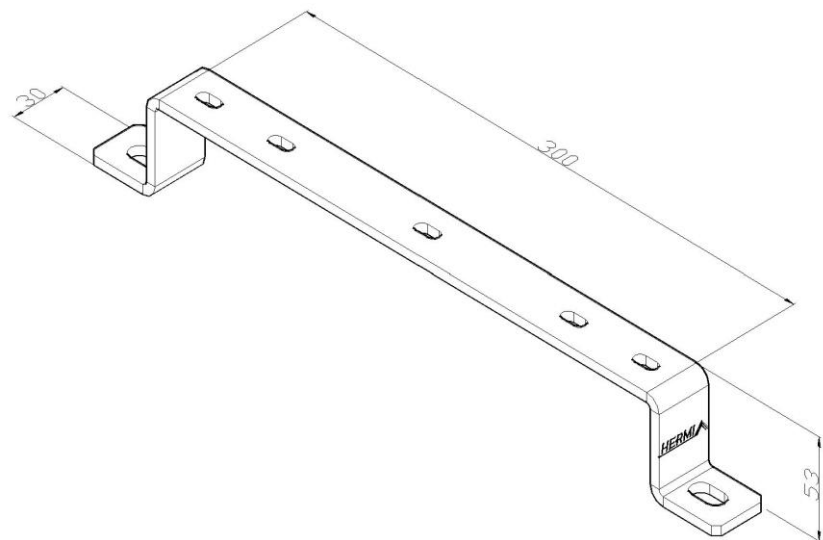

Artikel: NKP-TN 300

Art.-Nr.: 88704133

Bodenträger

<b>Standard:</b>	EN 61537:2007 Führungssysteme für Kabel und Leitungen - Kabelträgersysteme für elektrische Installationen
<b>Abmessungen:</b>	Länge: 300 mm
	Breite: 30 mm
	Höhe: 53 mm
	Blechstärke: 5 mm
<b>Zulässige Belastung:</b>	
<b>Gewicht:</b>	0,51 kg
<b>Material:</b>	Verzinktes Blech
<b>Widerstandsfähigkeit gegen Flammenausbreitung:</b>	Keine Beschleunigung der Ausbreitung von Flammen
<b>Eigenschaften der elektrischen Leitfähigkeit:</b>	Kabeltragsystem mit elektrischer Leitfähigkeit
<b>Elektrische Leitfähigkeit:</b>	Ja
<b>Korrosion- Widerstandsfähigkeit:</b>	Klasse 3
<b>Temperatur:</b>	Min: -20°C; Max: +105°C