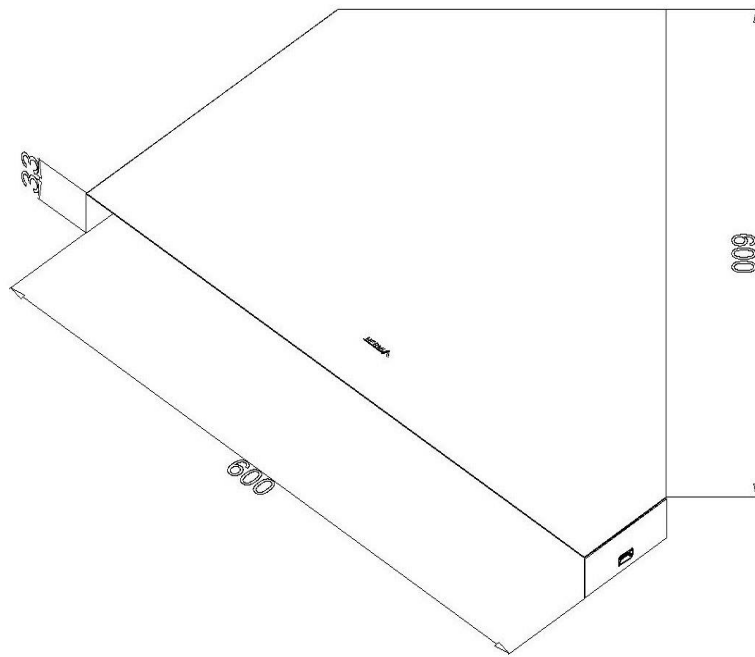

Artikel: PKP-KOP 600/45°

Art.-Nr.: 88703437

Deckel für 45° Bogen

<b>Standard:</b>	EN 61537:2007 Führungssysteme für Kabel und Leitungen - Kabelträgersysteme für elektrische Installationen
<b>Abmessungen:</b>	Länge:
	Breite: 600 mm
	Höhe: 33 mm
	Blechstärke: 0,60 mm
<b>Gewicht:</b>	0,9 kg
<b>Material:</b>	Pulverbeschichtetes verzinktes Blech in RAL-Farbe
<b>Widerstandsfähigkeit gegen Flammenausbreitung:</b>	Keine Beschleunigung der Ausbreitung von Flammen
<b>Eigenschaften der elektrischen Leitfähigkeit:</b>	Kabeltragsystem mit elektrischer Leitfähigkeit
<b>Elektrische Leitfähigkeit:</b>	Ja
<b>Korrosion- Widerstandsfähigkeit:</b>	Klasse 3
<b>Temperatur:</b>	Min: -20°C; Max: +105°C