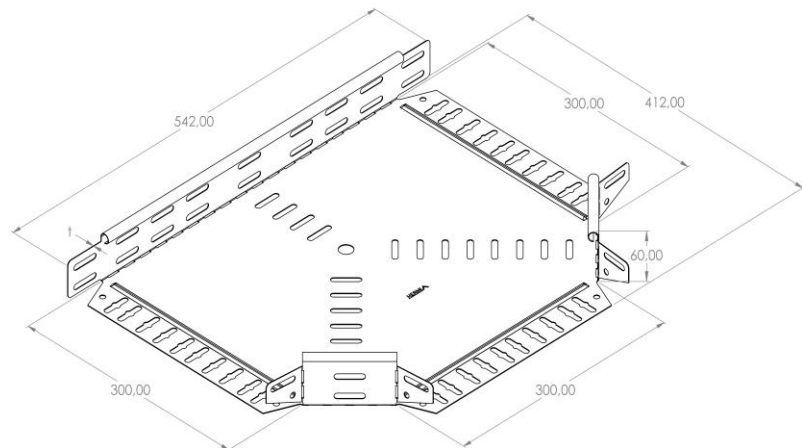

Artikel: PKP-SO 60/300

Art.-Nr.: 88703343

T-Stück

<b>Standard:</b>	EN 61537:2007 Führungssysteme für Kabel und Leitungen - Kabelträgersysteme für elektrische Installationen
<b>Abmessungen:</b>	Länge: 542 mm
	Breite: 300 mm
	Höhe: 60 mm
	Blechstärke: 0,80 mm
<b>Gewicht:</b>	1,45 kg
<b>Material:</b>	Pulverbeschichtetes verzinktes Blech in RAL-Farbe
<b>Widerstandsfähigkeit gegen Flammenausbreitung:</b>	Keine Beschleunigung der Ausbreitung von Flammen
<b>Eigenschaften der elektrischen Leitfähigkeit:</b>	Kabeltragsystem mit elektrischer Leitfähigkeit
<b>Elektrische Leitfähigkeit:</b>	Ja
<b>Korrosion- Widerstandsfähigkeit:</b>	Klasse 3
<b>Temperatur:</b>	Min: -20°C; Max: +105°C