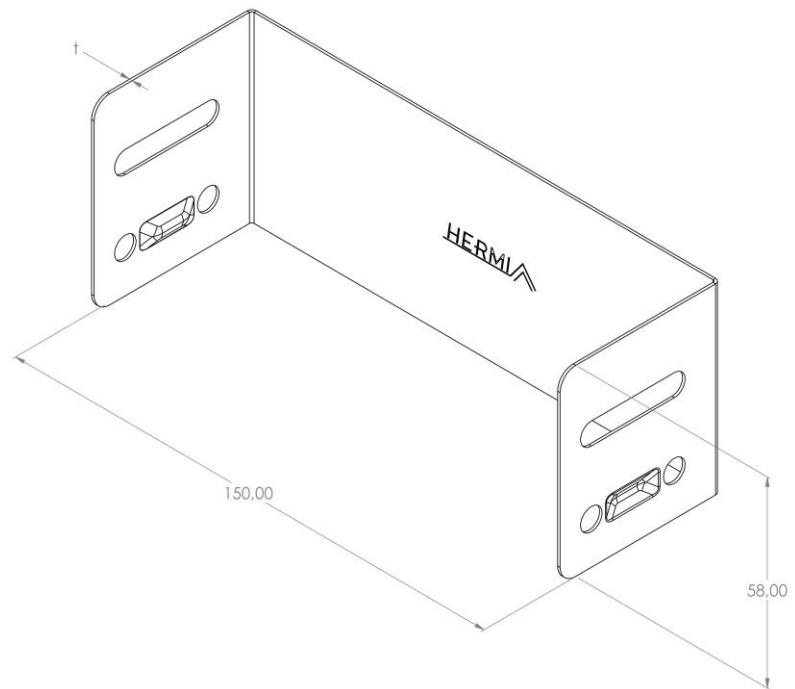

Artikel: KP-PB 60/150

Art.-Nr.: 88700709

Stirnseitiger Deckel für Kabelrinnen

Standard:	EN 61537:2007 Führungssysteme für Kabel und Leitungen - Kabelträgersysteme für elektrische Installationen
Abmessungen:	Länge: 150 mm
	Breite: 50 mm
	Höhe: 58 mm
	Blechstärke: 0,80 mm
Gewicht:	0,1 kg
Material:	Feuerverzinktes Blech
Widerstandsfähigkeit gegen Flammenausbreitung:	Keine Beschleunigung der Ausbreitung von Flammen
Eigenschaften der elektrischen Leitfähigkeit:	Kabeltragsystem mit elektrischer Leitfähigkeit
Elektrische Leitfähigkeit:	Ja
Korrosion- Widerstandsfähigkeit:	Klasse 6
Perforation:	Klasse B
Temperatur:	Min: -20°C; Max: +105°C