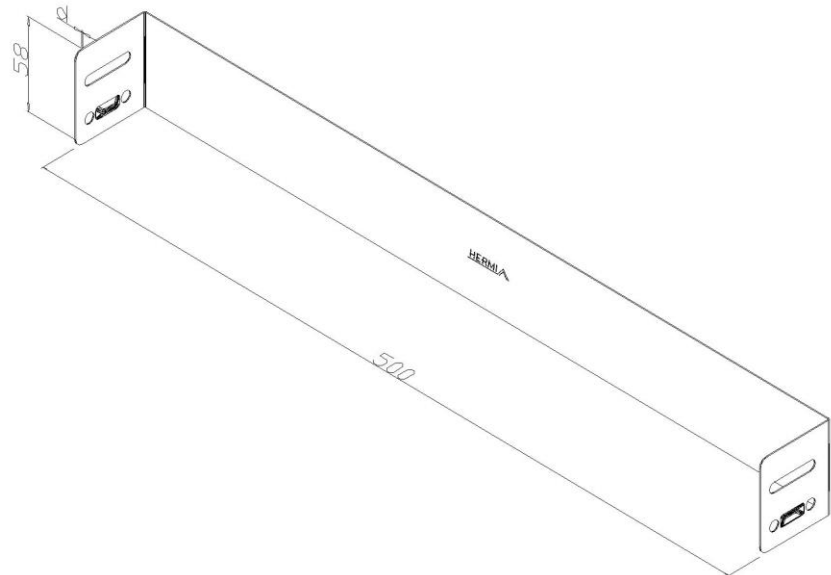

Artikel: KP-PB 60/500

Art.-Nr.: 88700705

Stirnseitiger Deckel für Kabelrinnen

Standard:	EN 61537:2007 Führungssysteme für Kabel und Leitungen - Kabelträgersysteme für elektrische Installationen
Abmessungen:	Länge: 500 mm
	Breite: 50 mm
	Höhe: 58 mm
	Blechstärke: 0,80 mm
Gewicht:	0,19 kg
Material:	Feuerverzinktes Blech
Widerstandsfähigkeit gegen Flammenausbreitung:	Keine Beschleunigung der Ausbreitung von Flammen
Eigenschaften der elektrischen Leitfähigkeit:	Kabeltragsystem mit elektrischer Leitfähigkeit
Elektrische Leitfähigkeit:	Ja
Korrosion- Widerstandsfähigkeit:	Klasse 6
Perforation:	Klasse B
Temperatur:	Min: -20°C; Max: +105°C