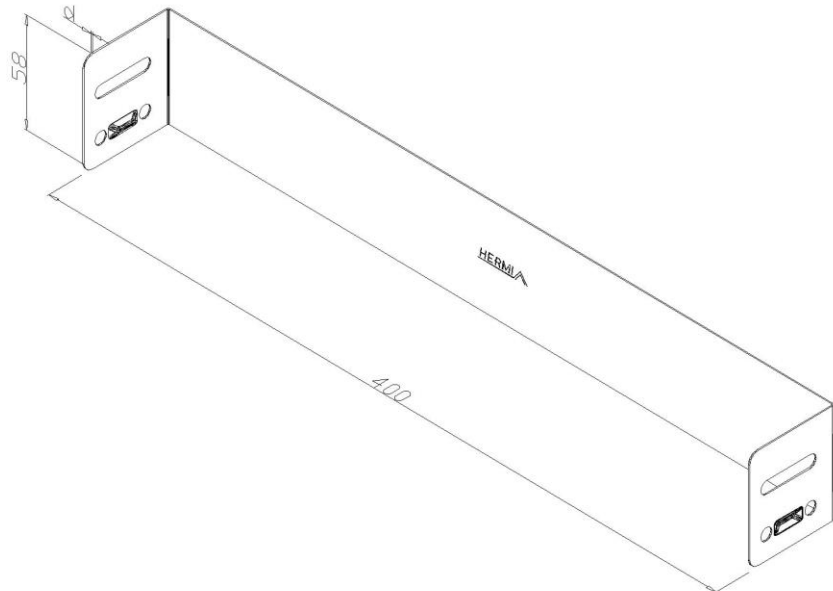

Artikel: KP-PB 60/400

Art.-Nr.: 88700704

Stirnseitiger Deckel für Kabelrinnen

<b>Standard:</b>	EN 61537:2007 Führungssysteme für Kabel und Leitungen - Kabelträgersysteme für elektrische Installationen
<b>Abmessungen:</b>	Länge: 400 mm
	Breite: 50 mm
	Höhe: 58 mm
	Blechstärke: 0,80 mm
<b>Gewicht:</b>	0,17 kg
<b>Material:</b>	Feuerverzinktes Blech
<b>Widerstandsfähigkeit gegen Flammenausbreitung:</b>	Keine Beschleunigung der Ausbreitung von Flammen
<b>Eigenschaften der elektrischen Leitfähigkeit:</b>	Kabeltragsystem mit elektrischer Leitfähigkeit
<b>Elektrische Leitfähigkeit:</b>	Ja
<b>Korrosion- Widerstandsfähigkeit:</b>	Klasse 6
<b>Perforation:</b>	Klasse B
<b>Temperatur:</b>	Min: -20°C; Max: +105°C