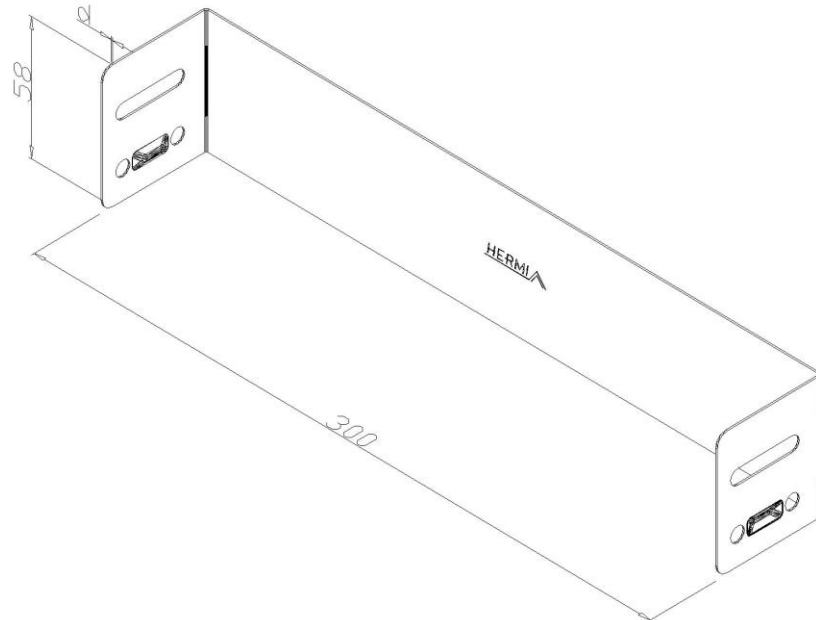

Artikel: KP-PB 60/300

Art.-Nr.: 88700703

Stirnseitiger Deckel für Kabelrinnen

<b>Standard:</b>	EN 61537:2007 Führungssysteme für Kabel und Leitungen - Kabelträgersysteme für elektrische Installationen
<b>Abmessungen:</b>	Länge: 300 mm
	Breite: 50 mm
	Höhe: 58 mm
	Blechstärke: 0,80 mm
<b>Gewicht:</b>	0,14 kg
<b>Material:</b>	Feuerverzinktes Blech
<b>Widerstandsfähigkeit gegen Flammenausbreitung:</b>	Keine Beschleunigung der Ausbreitung von Flammen
<b>Eigenschaften der elektrischen Leitfähigkeit:</b>	Kabeltragsystem mit elektrischer Leitfähigkeit
<b>Elektrische Leitfähigkeit:</b>	Ja
<b>Korrosion- Widerstandsfähigkeit:</b>	Klasse 6
<b>Perforation:</b>	Klasse B
<b>Temperatur:</b>	Min: -20°C; Max: +105°C