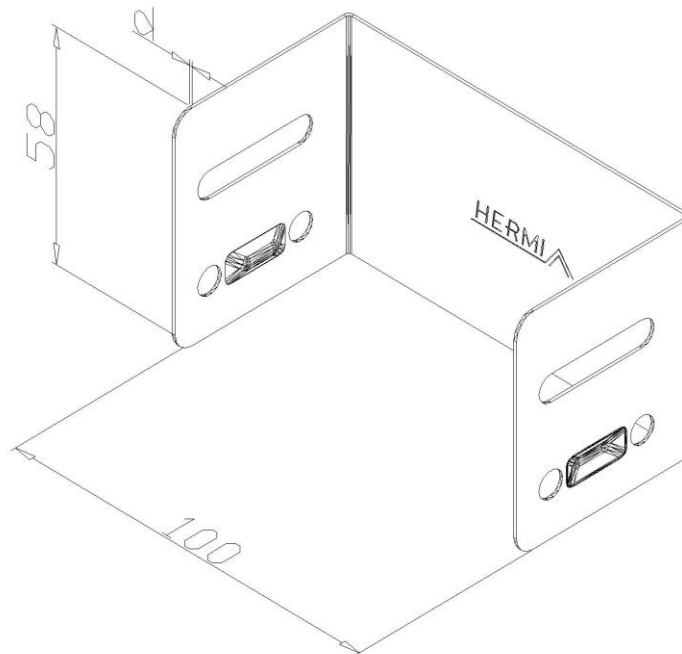

Artikel: KP-PB 60/100

Art.-Nr.: 88700701

Stirnseitiger Deckel für Kabelrinnen

<b>Standard:</b>	EN 61537:2007 Führungssysteme für Kabel und Leitungen - Kabelträgersysteme für elektrische Installationen
<b>Abmessungen:</b>	Länge: 100 mm
	Breite: 50 mm
	Höhe: 58 mm
	Blechstärke: 0,80 mm
<b>Gewicht:</b>	0,08 kg
<b>Material:</b>	Feuerverzinktes Blech
<b>Widerstandsfähigkeit gegen Flammenausbreitung:</b>	Keine Beschleunigung der Ausbreitung von Flammen
<b>Eigenschaften der elektrischen Leitfähigkeit:</b>	Kabeltragsystem mit elektrischer Leitfähigkeit
<b>Elektrische Leitfähigkeit:</b>	Ja
<b>Korrosion- Widerstandsfähigkeit:</b>	Klasse 6
<b>Perforation:</b>	Klasse B
<b>Temperatur:</b>	Min: -20°C; Max: +105°C