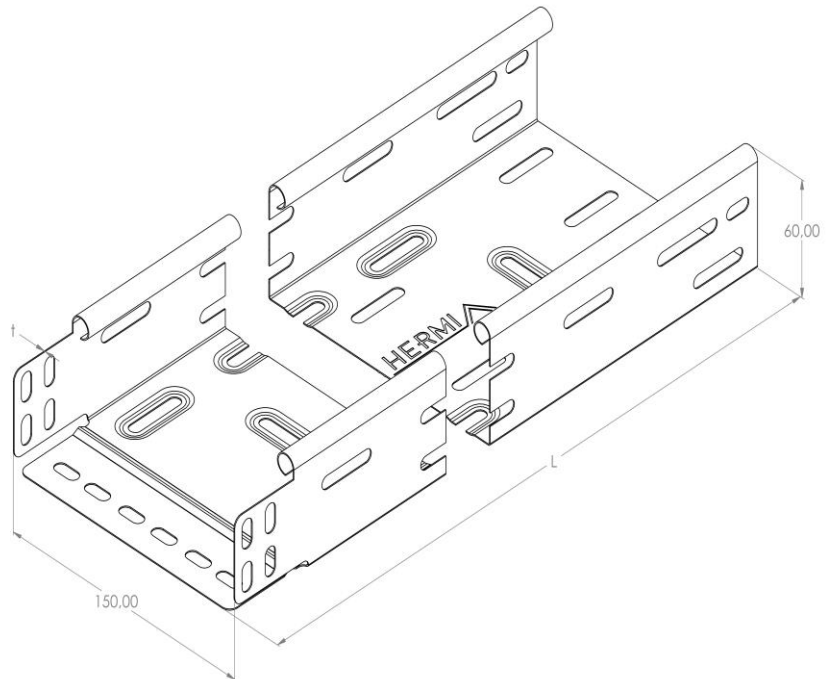

Artikel: KP 60/150

Art.-Nr.: 88700639

Kabelrinnen Höhe 60 mm

<b>Standard:</b>	EN 61537:2007 Führungssysteme für Kabel und Leitungen - Kabelträgersysteme für elektrische Installationen
<b>Abmessungen:</b>	Länge: 3000 mm
	Breite: 150 mm
	Höhe: 60 mm
	Blechstärke: 0,80 mm
<b>Gewicht:</b>	5,7 kg
<b>Material:</b>	Feuerverzinktes Blech
<b>Widerstandsfähigkeit gegen Flammenausbreitung:</b>	Keine Beschleunigung der Ausbreitung von Flammen
<b>Eigenschaften der elektrischen Leitfähigkeit:</b>	Kabeltragsystem mit elektrischer Leitfähigkeit
<b>Elektrische Leitfähigkeit:</b>	Ja
<b>Korrosion- Widerstandsfähigkeit:</b>	Klasse 6
<b>Perforation:</b>	Klasse B
<b>Temperatur:</b>	Min: -20°C; Max: +105°C