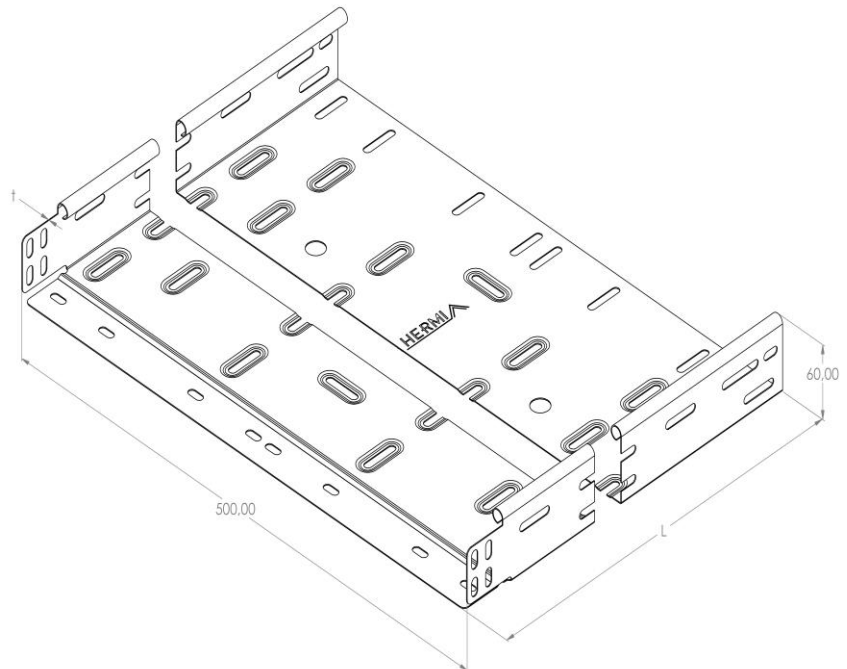

Artikel: KP 60/500

Art.-Nr.: 88700635

Kabelrinnen Höhe 60 mm

Standard:	EN 61537:2007 Führungssysteme für Kabel und Leitungen - Kabelträgersysteme für elektrische Installationen
Abmessungen:	Länge: 3000 mm
	Breite: 500 mm
	Höhe: 60 mm
	Blechstärke: 0,80 mm
Gewicht:	12,3 kg
Material:	Feuerverzinktes Blech
Widerstandsfähigkeit gegen Flammenausbreitung:	Keine Beschleunigung der Ausbreitung von Flammen
Eigenschaften der elektrischen Leitfähigkeit:	Kabeltragsystem mit elektrischer Leitfähigkeit
Elektrische Leitfähigkeit:	Ja
Korrosion- Widerstandsfähigkeit:	Klasse 6
Perforation:	Klasse B
Temperatur:	Min: -20°C; Max: +105°C

Zulässige Belastung KP 60/500 d=0,8mm (kN/m)