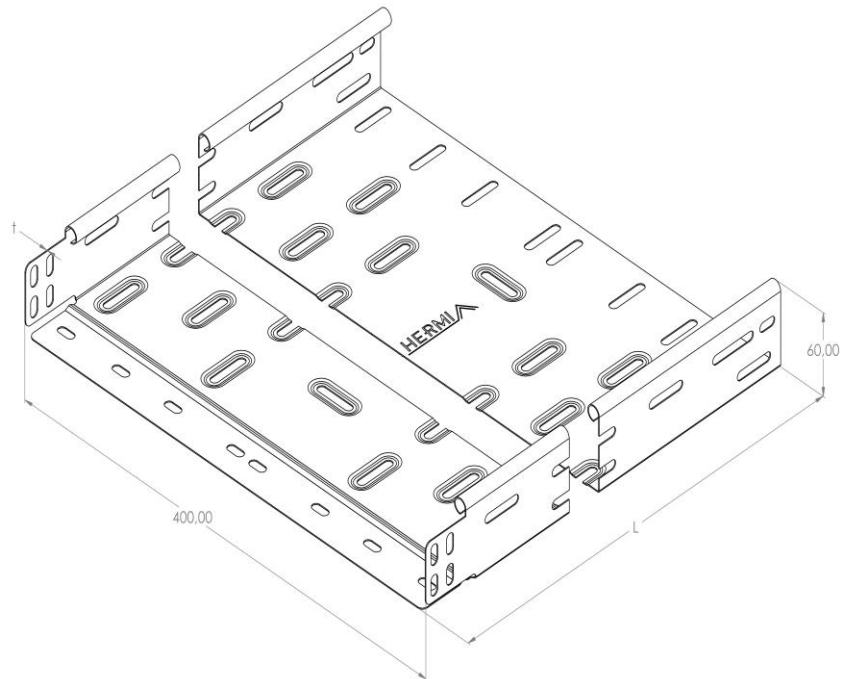

Artikel: KP 60/400

Art.-Nr.: 88700634

Kabelrinnen Höhe 60 mm

<b>Standard:</b>	EN 61537:2007 Führungssysteme für Kabel und Leitungen - Kabelträgersysteme für elektrische Installationen
<b>Abmessungen:</b>	Länge: 3000 mm
	Breite: 400 mm
	Höhe: 60 mm
	Blechstärke: 0,80 mm
<b>Gewicht:</b>	10,7 kg
<b>Material:</b>	Feuerverzinktes Blech
<b>Widerstandsfähigkeit gegen Flammenausbreitung:</b>	Keine Beschleunigung der Ausbreitung von Flammen
<b>Eigenschaften der elektrischen Leitfähigkeit:</b>	Kabeltragsystem mit elektrischer Leitfähigkeit
<b>Elektrische Leitfähigkeit:</b>	Ja
<b>Korrosion- Widerstandsfähigkeit:</b>	Klasse 6
<b>Perforation:</b>	Klasse B
<b>Temperatur:</b>	Min: -20°C; Max: +105°C

Zulässige Belastung KP 60/400 d=0,8mm (kN/m)