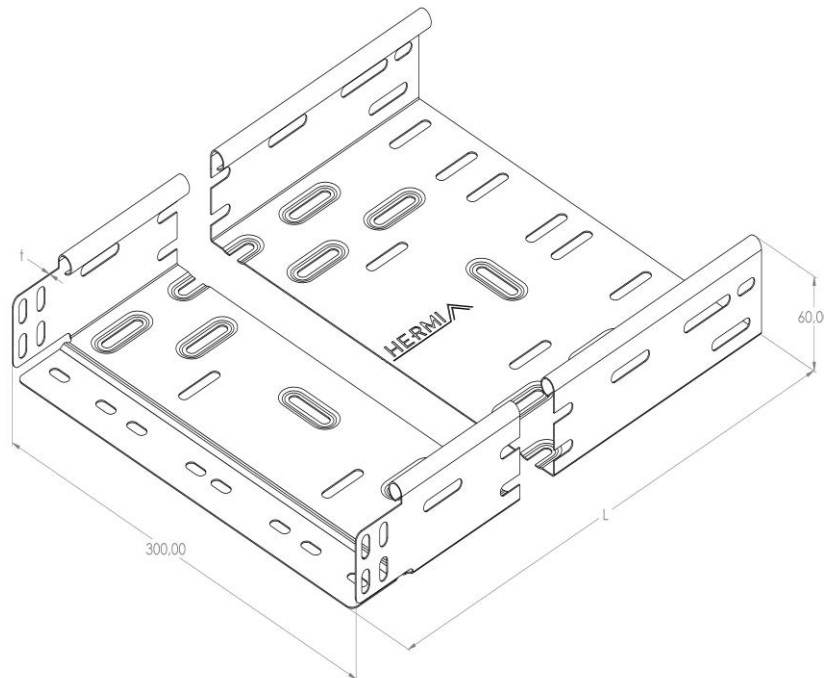

Artikel: KP 60/300

Art.-Nr.: 88700633

Kabelrinnen Höhe 60 mm

Standard:	EN 61537:2007 Führungssysteme für Kabel und Leitungen - Kabelträgersysteme für elektrische Installationen
Abmessungen:	Länge: 3000 mm
	Breite: 300 mm
	Höhe: 60 mm
	Blechstärke: 0,80 mm
Gewicht:	9,2 kg
Material:	Feuerverzinktes Blech
Widerstandsfähigkeit gegen Flammenausbreitung:	Keine Beschleunigung der Ausbreitung von Flammen
Eigenschaften der elektrischen Leitfähigkeit:	Kabeltragsystem mit elektrischer Leitfähigkeit
Elektrische Leitfähigkeit:	Ja
Korrosion- Widerstandsfähigkeit:	Klasse 6
Perforation:	Klasse B
Temperatur:	Min: -20°C; Max: +105°C

Zulässige Belastung KP 60/300 d=0,8mm (kN/m)