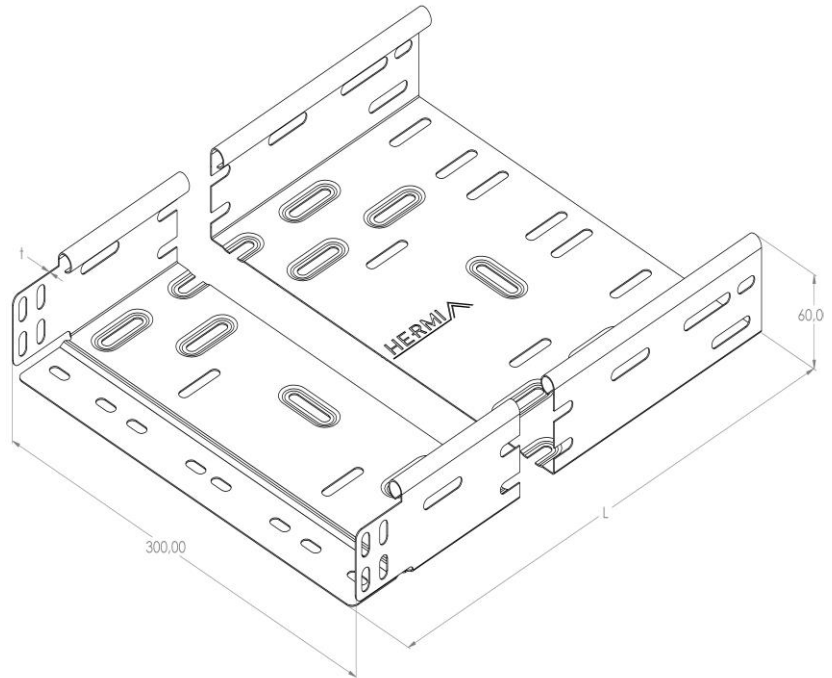

Artikel: KP 60/300

Art.-Nr.: 88700603

Kabelrinnen Höhe 60 mm

Standard:	EN 61537:2007 Führungssysteme für Kabel und Leitungen - Kabelträgersysteme für elektrische Installationen
Abmessungen:	Länge: 2000 mm
	Breite: 300 mm
	Höhe: 60 mm
	Blechstärke: 0,80 mm
Gewicht:	6,5 kg
Material:	Feuerverzinktes Blech
Widerstandsfähigkeit gegen Flammenausbreitung:	Keine Beschleunigung der Ausbreitung von Flammen
Eigenschaften der elektrischen Leitfähigkeit:	Kabeltragsystem mit elektrischer Leitfähigkeit
Elektrische Leitfähigkeit:	Ja
Korrosion- Widerstandsfähigkeit:	Klasse 6
Perforation:	Klasse B
Temperatur:	Min: -20°C; Max: +105°C

Dovoljena obremenitev KP 60/300 d=0,8mm (kN/m)