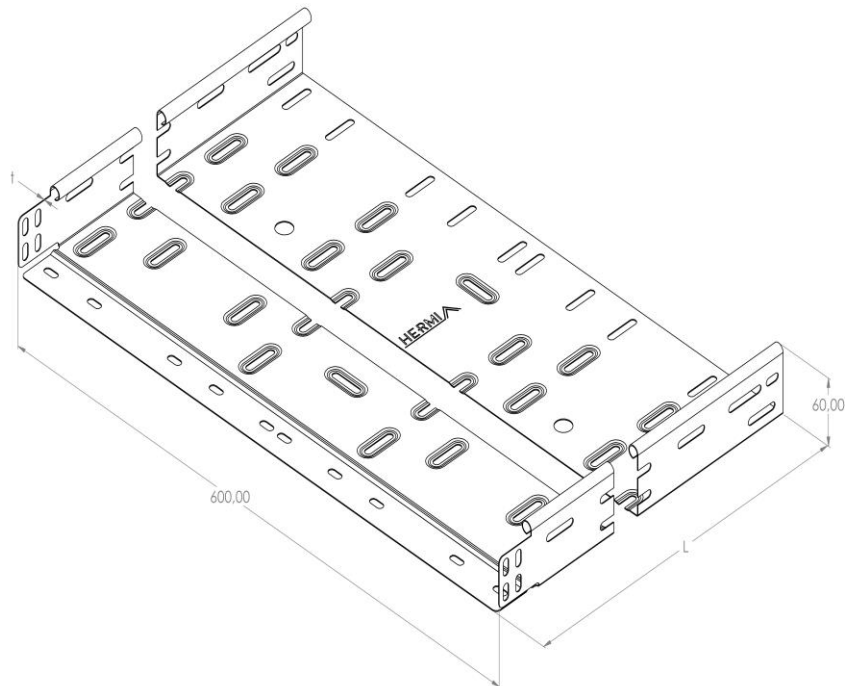

Artikel: KP 60/600

Art.-Nr.: 88700530

Kabelrinnen Höhe 60 mm

<b>Standard:</b>	EN 61537:2007 Führungssysteme für Kabel und Leitungen - Kabelträgersysteme für elektrische Installationen
<b>Abmessungen:</b>	Länge: 3000 mm
	Breite: 600 mm
	Höhe: 60 mm
	Blechstärke: 0,90 mm
<b>Gewicht:</b>	15 kg
<b>Material:</b>	Verzinktes Blech
<b>Widerstandsfähigkeit gegen Flammenausbreitung:</b>	Keine Beschleunigung der Ausbreitung von Flammen
<b>Eigenschaften der elektrischen Leitfähigkeit:</b>	Kabeltragsystem mit elektrischer Leitfähigkeit
<b>Elektrische Leitfähigkeit:</b>	Ja
<b>Korrosion- Widerstandsfähigkeit:</b>	Klasse 3
<b>Perforation:</b>	Klasse B
<b>Temperatur:</b>	Min: -20°C; Max: +105°C

Zulässige Belastung KP 60/600 d=0,9mm (kN/m)