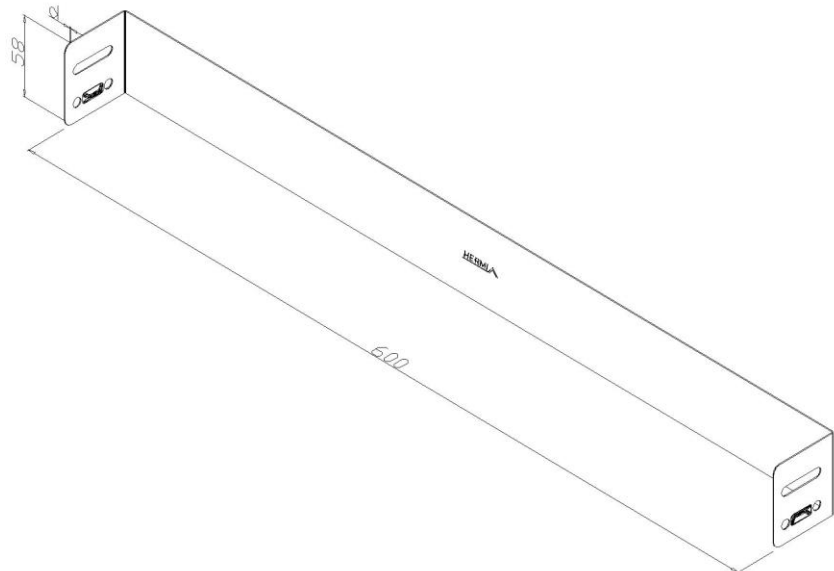

Artikel: KP-PB 60/600

Art.-Nr.: 88700281

Stirnseitiger Deckel für Kabelrinnen

<b>Standard:</b>	EN 61537:2007 Führungssysteme für Kabel und Leitungen - Kabelträgersysteme für elektrische Installationen
<b>Abmessungen:</b>	Länge: 600 mm
	Breite: 50 mm
	Höhe: 58 mm
	Blechstärke: 0,80 mm
<b>Gewicht:</b>	0,19 kg
<b>Material:</b>	Rostfreier Stahl
<b>Widerstandsfähigkeit gegen Flammenausbreitung:</b>	Keine Beschleunigung der Ausbreitung von Flammen
<b>Eigenschaften der elektrischen Leitfähigkeit:</b>	Kabeltragsystem mit elektrischer Leitfähigkeit
<b>Elektrische Leitfähigkeit:</b>	Ja
<b>Korrosion- Widerstandsfähigkeit:</b>	Klasse 9A
<b>Perforation:</b>	Klasse B
<b>Temperatur:</b>	Min: -20°C; Max: +105°C