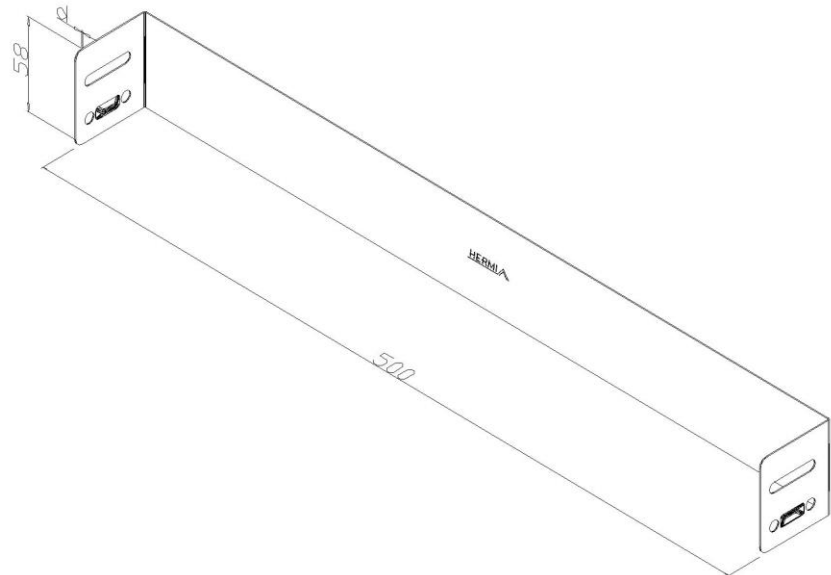

Artikel: KP-PB 60/500

Art.-Nr.: 88700280

Stirnseitiger Deckel für Kabelrinnen

<b>Standard:</b>	EN 61537:2007 Führungssysteme für Kabel und Leitungen - Kabelträgersysteme für elektrische Installationen
<b>Abmessungen:</b>	Länge: 500 mm
	Breite: 50 mm
	Höhe: 58 mm
	Blechstärke: 0,80 mm
<b>Gewicht:</b>	0,17 kg
<b>Material:</b>	Rostfreier Stahl
<b>Widerstandsfähigkeit gegen Flammenausbreitung:</b>	Keine Beschleunigung der Ausbreitung von Flammen
<b>Eigenschaften der elektrischen Leitfähigkeit:</b>	Kabeltragsystem mit elektrischer Leitfähigkeit
<b>Elektrische Leitfähigkeit:</b>	Ja
<b>Korrosion- Widerstandsfähigkeit:</b>	Klasse 9A
<b>Perforation:</b>	Klasse B
<b>Temperatur:</b>	Min: -20°C; Max: +105°C