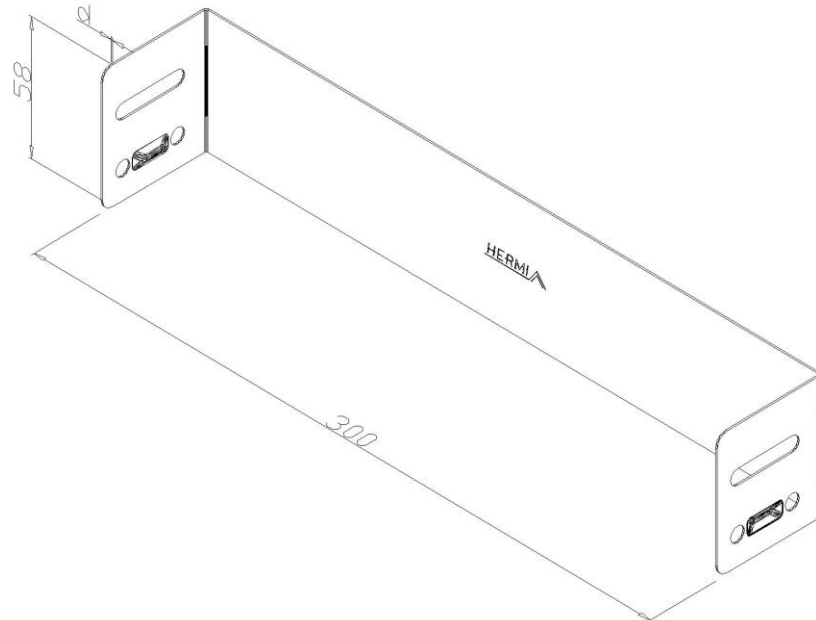

Artikel: KP-PB 60/300

Art.-Nr.: 88700278

Stirnseitiger Deckel für Kabelrinnen

Standard:	EN 61537:2007 Führungssysteme für Kabel und Leitungen - Kabelträgersysteme für elektrische Installationen
Abmessungen:	Länge: 300 mm
	Breite: 50 mm
	Höhe: 58 mm
	Blechstärke: 0,80 mm
Gewicht:	0,13 kg
Material:	Rostfreier Stahl
Widerstandsfähigkeit gegen Flammenausbreitung:	Keine Beschleunigung der Ausbreitung von Flammen
Eigenschaften der elektrischen Leitfähigkeit:	Kabeltragsystem mit elektrischer Leitfähigkeit
Elektrische Leitfähigkeit:	Ja
Korrosion- Widerstandsfähigkeit:	Klasse 9A
Perforation:	Klasse B
Temperatur:	Min: -20°C; Max: +105°C