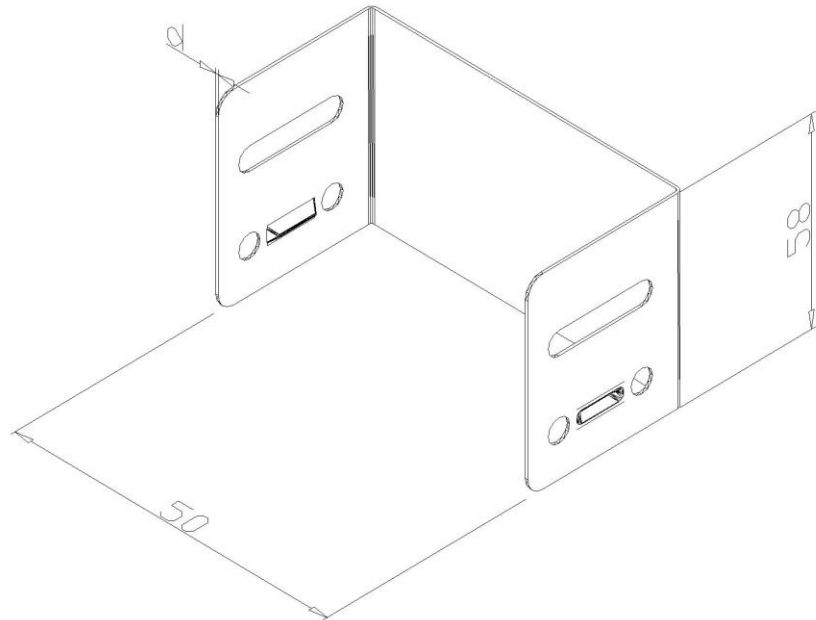

Artikel: KP-PB 60/50

Art.-Nr.: 88700274

Stirnseitiger Deckel für Kabelrinnen

<b>Standard:</b>	EN 61537:2007 Führungssysteme für Kabel und Leitungen - Kabelträgersysteme für elektrische Installationen
<b>Abmessungen:</b>	Länge: 50 mm
	Breite: 50 mm
	Höhe: 58 mm
	Blechstärke: 0,80 mm
<b>Gewicht:</b>	0,06 kg
<b>Material:</b>	Rostfreier Stahl
<b>Widerstandsfähigkeit gegen Flammenausbreitung:</b>	Keine Beschleunigung der Ausbreitung von Flammen
<b>Eigenschaften der elektrischen Leitfähigkeit:</b>	Kabeltragsystem mit elektrischer Leitfähigkeit
<b>Elektrische Leitfähigkeit:</b>	Ja
<b>Korrosion- Widerstandsfähigkeit:</b>	Klasse 9A
<b>Perforation:</b>	Klasse B
<b>Temperatur:</b>	Min: -20°C; Max: +105°C