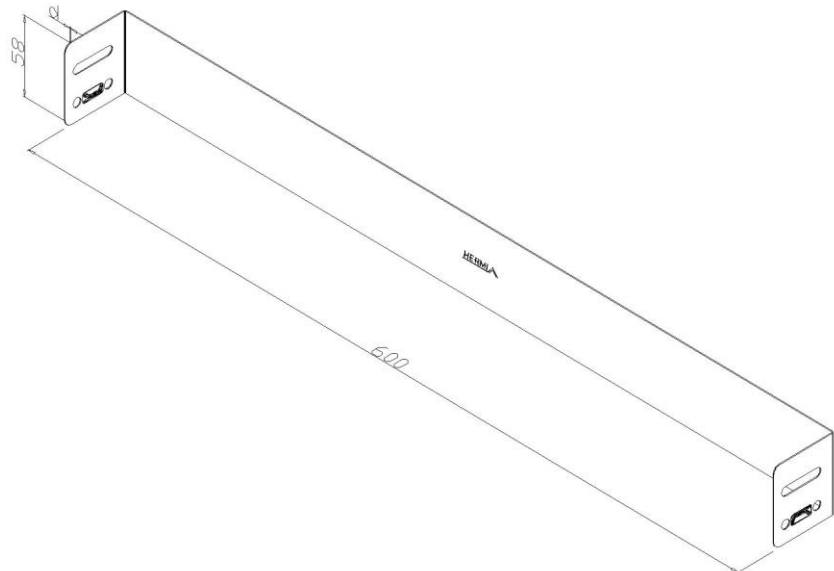

Artikel: KP-PB 60/600

Art.-Nr.: 88700181

Stirnseitiger Deckel für Kabelrinnen

<b>Standard:</b>	EN 61537:2007 Führungssysteme für Kabel und Leitungen - Kabelträgersysteme für elektrische Installationen
<b>Abmessungen:</b>	Länge: 600 mm
	Breite: 50 mm
	Höhe: 58 mm
	Blechstärke: 0,80 mm
<b>Gewicht:</b>	0,19 kg
<b>Material:</b>	Verzinktes Blech
<b>Widerstandsfähigkeit gegen Flammenausbreitung:</b>	Keine Beschleunigung der Ausbreitung von Flammen
<b>Eigenschaften der elektrischen Leitfähigkeit:</b>	Kabeltragsystem mit elektrischer Leitfähigkeit
<b>Elektrische Leitfähigkeit:</b>	Ja
<b>Korrosion- Widerstandsfähigkeit:</b>	Klasse 3
<b>Perforation:</b>	Klasse B
<b>Temperatur:</b>	Min: -20°C; Max: +105°C