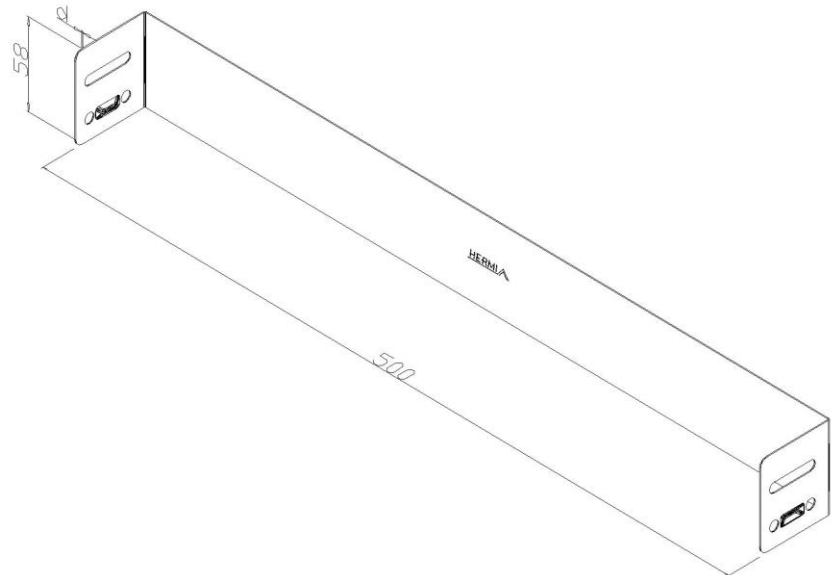

Artikel: KP-PB 60/500

Art.-Nr.: 88700180

Stirnseitiger Deckel für Kabelrinnen

Standard:	EN 61537:2007 Führungssysteme für Kabel und Leitungen - Kabelträgersysteme für elektrische Installationen
Abmessungen:	Länge: 500 mm
	Breite: 50 mm
	Höhe: 58 mm
	Blechstärke: 0,80 mm
Gewicht:	0,17 kg
Material:	Verzinktes Blech
Widerstandsfähigkeit gegen Flammenausbreitung:	Keine Beschleunigung der Ausbreitung von Flammen
Eigenschaften der elektrischen Leitfähigkeit:	Kabeltragsystem mit elektrischer Leitfähigkeit
Elektrische Leitfähigkeit:	Ja
Korrosion- Widerstandsfähigkeit:	Klasse 3
Perforation:	Klasse B
Temperatur:	Min: -20°C; Max: +105°C