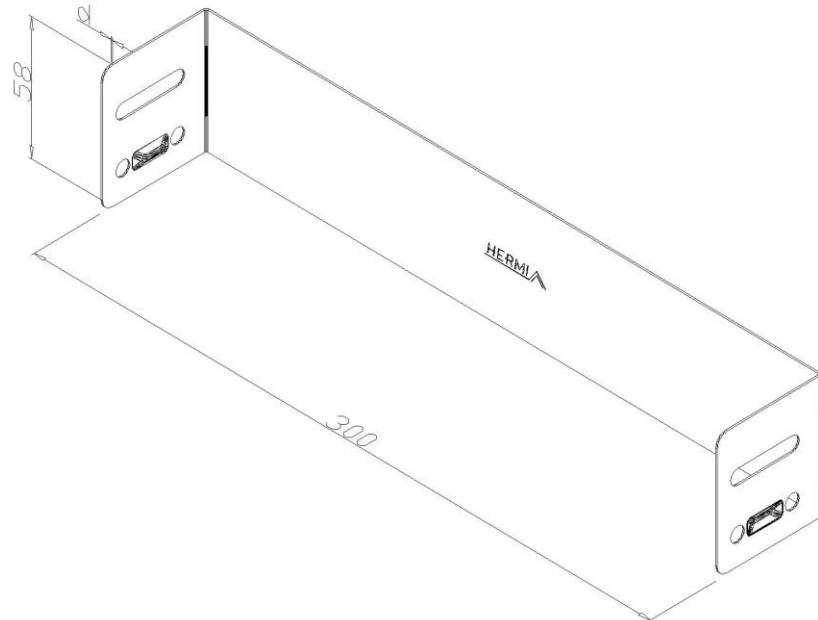

Artikel: KP-PB 60/300

Art.-Nr.: 88700178

Stirnseitiger Deckel für Kabelrinnen

Standard:	EN 61537:2007 Führungssysteme für Kabel und Leitungen - Kabelträgersysteme für elektrische Installationen
Abmessungen:	Länge: 300 mm
	Breite: 50 mm
	Höhe: 58 mm
	Blechstärke: 0,80 mm
Gewicht:	0,13 kg
Material:	Verzinktes Blech
Widerstandsfähigkeit gegen Flammenausbreitung:	Keine Beschleunigung der Ausbreitung von Flammen
Eigenschaften der elektrischen Leitfähigkeit:	Kabeltragsystem mit elektrischer Leitfähigkeit
Elektrische Leitfähigkeit:	Ja
Korrosion- Widerstandsfähigkeit:	Klasse 3
Perforation:	Klasse B
Temperatur:	Min: -20°C; Max: +105°C