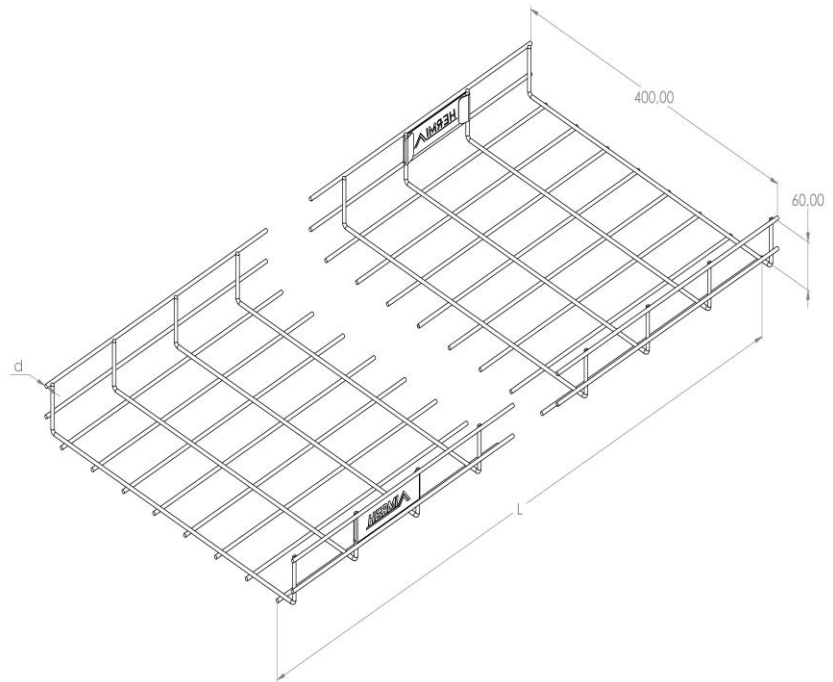

Artikel: KPM 60/400

Art.-Nr.: 88206134

Gitter-Kabelrinnen, Höhe 60 mm

Standard:	EN 61537:2007 Führungssysteme für Kabel und Leitungen - Kabelträgersysteme für elektrische Installationen
Abmessungen:	Länge: 3000 mm
	Breite: 400 mm
	Höhe: 60 mm
	Blechstärke: 4 mm
Gewicht:	6 kg
Material:	Feuerverzinktes Blech
Widerstandsfähigkeit gegen Flammenausbreitung:	Keine Beschleunigung der Ausbreitung von Flammen
Eigenschaften der elektrischen Leitfähigkeit:	Kabeltragsystem mit elektrischer Leitfähigkeit
Elektrische Leitfähigkeit:	Ja
Korrosion- Widerstandsfähigkeit:	Klasse 6
Perforation:	Klasse D
Temperatur:	Min: -20°C; Max: +105°C