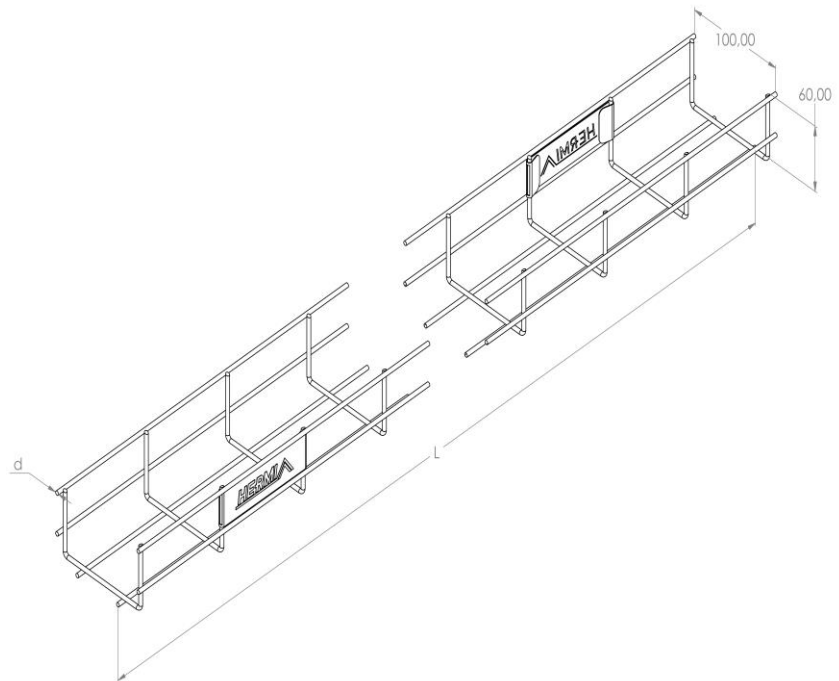

Artikel: KPM 60/100

Art.-Nr.: 88206131

Gitter-Kabelrinnen, Höhe 60 mm

Standard:	EN 61537:2007 Führungssysteme für Kabel und Leitungen - Kabelträgersysteme für elektrische Installationen
Abmessungen:	Länge: 3000 mm
	Breite: 100 mm
	Höhe: 60 mm
	Blechstärke: 3,5 mm
Gewicht:	2,2 kg
Material:	Feuerverzinktes Blech
Widerstandsfähigkeit gegen Flammenausbreitung:	Keine Beschleunigung der Ausbreitung von Flammen
Eigenschaften der elektrischen Leitfähigkeit:	Kabeltragsystem mit elektrischer Leitfähigkeit
Elektrische Leitfähigkeit:	Ja
Korrosion- Widerstandsfähigkeit:	Klasse 6
Perforation:	Klasse D
Temperatur:	Min: -20°C; Max: +105°C