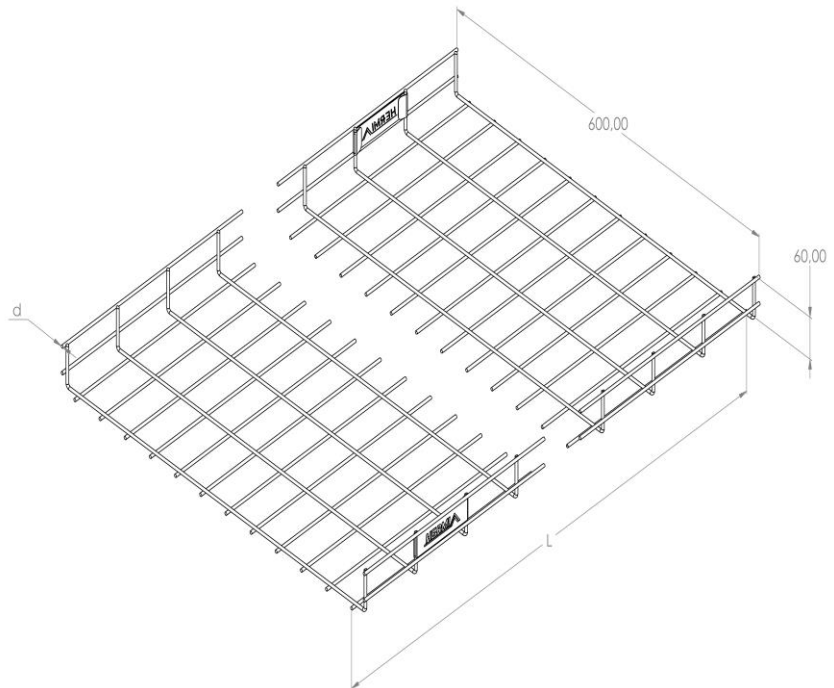

Artikel: KPM 60/600

Art.-Nr.: 88204136

Gitter-Kabelrinnen, Höhe 60 mm

Standard:	EN 61537:2007 Führungssysteme für Kabel und Leitungen - Kabelträgersysteme für elektrische Installationen
Abmessungen:	Länge: 3000 mm
	Breite: 600 mm
	Höhe: 60 mm
	Blechstärke: 4 mm
Gewicht:	7 kg
Material:	Pulverbeschichtetes verzinktes Blech in RAL-Farbe
Widerstandsfähigkeit gegen Flammenausbreitung:	Keine Beschleunigung der Ausbreitung von Flammen
Eigenschaften der elektrischen Leitfähigkeit:	Kabeltragsystem mit elektrischer Leitfähigkeit
Elektrische Leitfähigkeit:	Ja
Korrosion- Widerstandsfähigkeit:	Klasse 3
Perforation:	Klasse D
Temperatur:	Min: -20°C; Max: +105°C