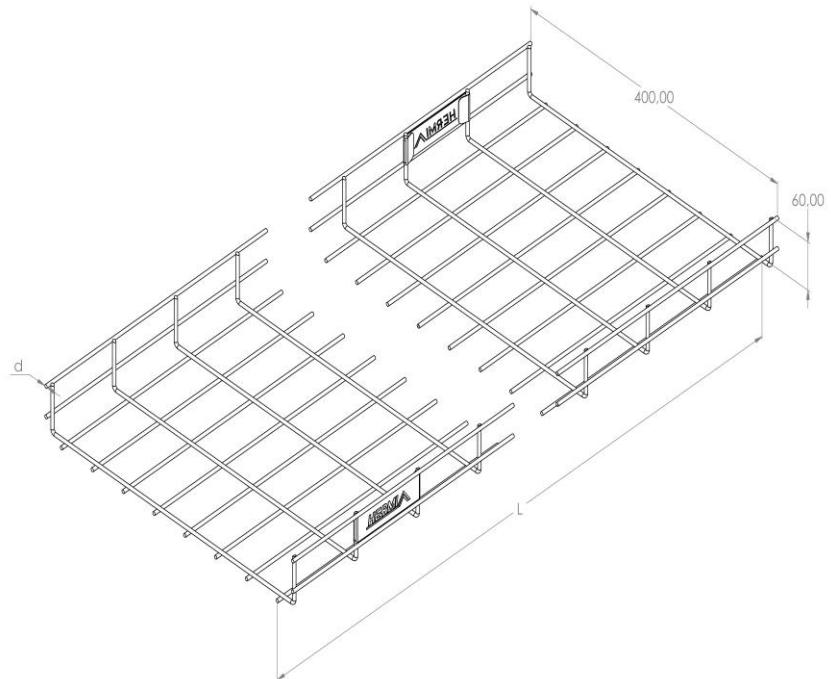

Artikel: KPM 60/400

Art.-Nr.: 88204134

Gitter-Kabelrinnen, Höhe 60 mm

<b>Standard:</b>	EN 61537:2007 Führungssysteme für Kabel und Leitungen - Kabelträgersysteme für elektrische Installationen
<b>Abmessungen:</b>	Länge: 3000 mm
	Breite: 400 mm
	Höhe: 60 mm
	Blechstärke: 4 mm
<b>Gewicht:</b>	5,2 kg
<b>Material:</b>	Pulverbeschichtetes verzinktes Blech in RAL-Farbe
<b>Widerstandsfähigkeit gegen Flammenausbreitung:</b>	Keine Beschleunigung der Ausbreitung von Flammen
<b>Eigenschaften der elektrischen Leitfähigkeit:</b>	Kabeltragsystem mit elektrischer Leitfähigkeit
<b>Elektrische Leitfähigkeit:</b>	Ja
<b>Korrosion- Widerstandsfähigkeit:</b>	Klasse 3
<b>Perforation:</b>	Klasse D
<b>Temperatur:</b>	Min: -20°C; Max: +105°C