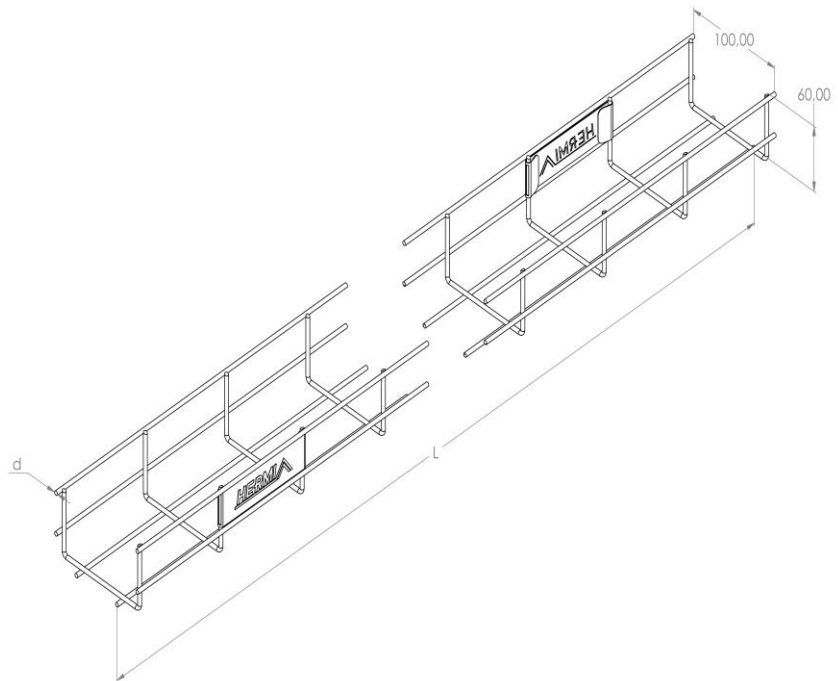

Artikel: KPM 60/100

Art.-Nr.: 88204131

Gitter-Kabelrinnen, Höhe 60 mm

<b>Standard:</b>	EN 61537:2007 Führungssysteme für Kabel und Leitungen - Kabelträgersysteme für elektrische Installationen
<b>Abmessungen:</b>	Länge: 3000 mm
	Breite: 100 mm
	Höhe: 60 mm
	Blechstärke: 3,5 mm
<b>Gewicht:</b>	2 kg
<b>Material:</b>	Pulverbeschichtetes verzinktes Blech in RAL-Farbe
<b>Widerstandsfähigkeit gegen Flammenausbreitung:</b>	Keine Beschleunigung der Ausbreitung von Flammen
<b>Eigenschaften der elektrischen Leitfähigkeit:</b>	Kabeltragsystem mit elektrischer Leitfähigkeit
<b>Elektrische Leitfähigkeit:</b>	Ja
<b>Korrosion- Widerstandsfähigkeit:</b>	Klasse 3
<b>Perforation:</b>	Klasse D
<b>Temperatur:</b>	Min: -20°C; Max: +105°C