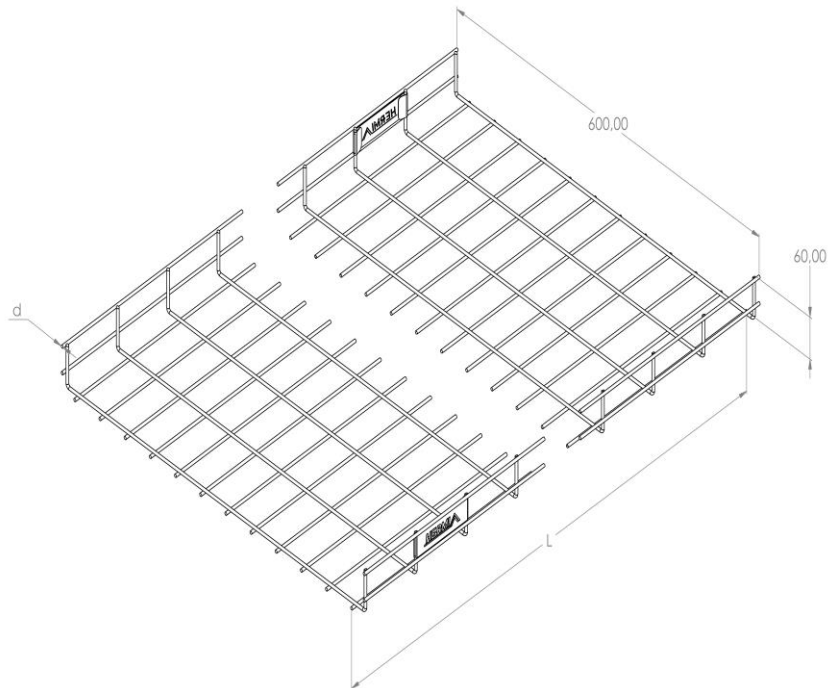

Artikel: KPM 60/600

Art.-Nr.: 88203136

Gitter-Kabelrinnen, Höhe 60 mm

Standard:	EN 61537:2007 Führungssysteme für Kabel und Leitungen - Kabelträgersysteme für elektrische Installationen
Abmessungen:	Länge: 3000 mm
	Breite: 600 mm
	Höhe: 60 mm
	Blechstärke: 4 mm
Gewicht:	6,9 kg
Material:	Säurebeständiger rostfreier Stahl
Widerstandsfähigkeit gegen Flammenausbreitung:	Keine Beschleunigung der Ausbreitung von Flammen
Eigenschaften der elektrischen Leitfähigkeit:	Kabeltragsystem mit elektrischer Leitfähigkeit
Elektrische Leitfähigkeit:	Ja
Korrosion- Widerstandsfähigkeit:	Klasse 9B
Perforation:	Klasse D
Temperatur:	Min: -20°C; Max: +105°C