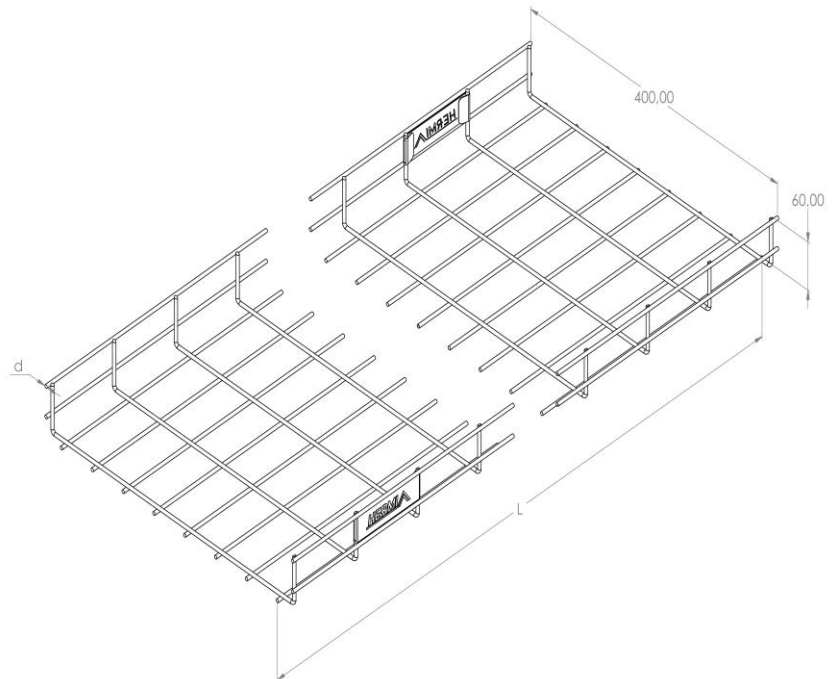

Artikel: KPM 60/400

Art.-Nr.: 88203134

Gitter-Kabelrinnen, Höhe 60 mm

<b>Standard:</b>	EN 61537:2007 Führungssysteme für Kabel und Leitungen - Kabelträgersysteme für elektrische Installationen
<b>Abmessungen:</b>	Länge: 3000 mm
	Breite: 400 mm
	Höhe: 60 mm
	Blechstärke: 4 mm
<b>Gewicht:</b>	5,1 kg
<b>Material:</b>	Säurebeständiger rostfreier Stahl
<b>Widerstandsfähigkeit gegen Flammenausbreitung:</b>	Keine Beschleunigung der Ausbreitung von Flammen
<b>Eigenschaften der elektrischen Leitfähigkeit:</b>	Kabeltragsystem mit elektrischer Leitfähigkeit
<b>Elektrische Leitfähigkeit:</b>	Ja
<b>Korrosion- Widerstandsfähigkeit:</b>	Klasse 9B
<b>Perforation:</b>	Klasse D
<b>Temperatur:</b>	Min: -20°C; Max: +105°C