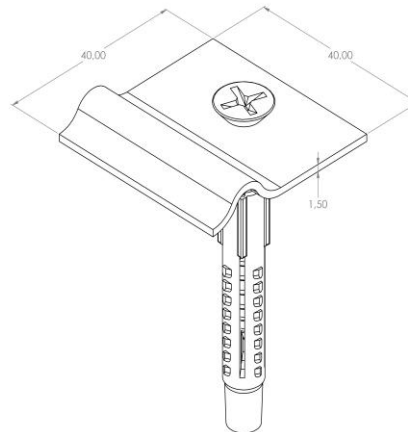

Artikel: NKP-FEM

Art.-Nr.: 88202205

Befestigungsbügel

<b>Standard:</b>	EN 61537:2007 Führungssysteme für Kabel und Leitungen - Kabelträgersysteme für elektrische Installationen
<b>Abmessungen:</b>	Länge: 40 mm
	Breite: 40 mm
	Höhe: 7 mm
	Blechstärke: 1,5 mm
<b>Zulässige Belastung:</b>	
<b>Gewicht:</b>	0,03 kg
<b>Material:</b>	Rostfreier Stahl
<b>Widerstandsfähigkeit gegen Flammenausbreitung:</b>	Keine Beschleunigung der Ausbreitung von Flammen
<b>Eigenschaften der elektrischen Leitfähigkeit:</b>	Kabeltragsystem mit elektrischer Leitfähigkeit
<b>Elektrische Leitfähigkeit:</b>	Ja
<b>Korrosion- Widerstandsfähigkeit:</b>	Klasse 9A
<b>Temperatur:</b>	Min: -20°C; Max: +105°C