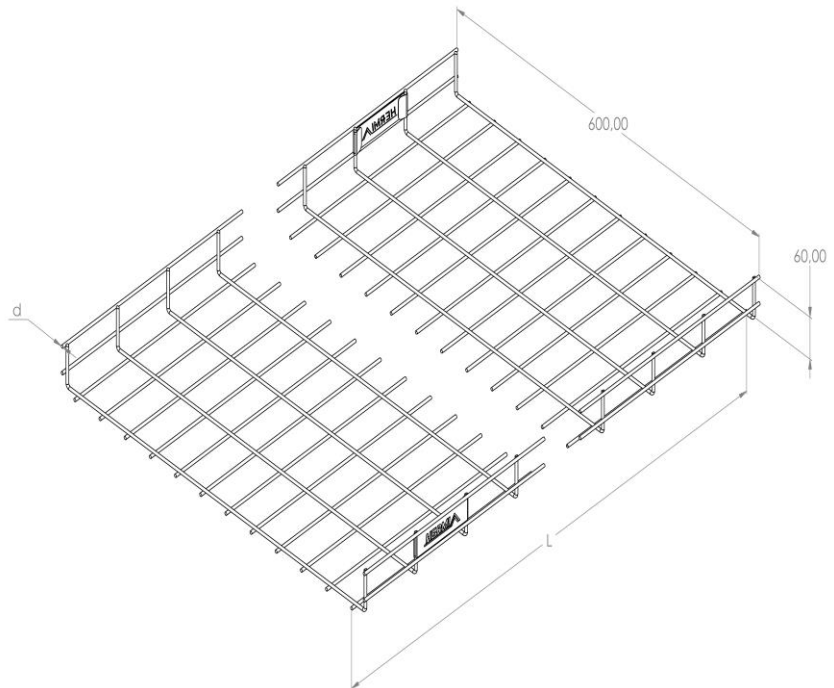

Artikel: KPM 60/600

Art.-Nr.: 88202136

Gitter-Kabelrinnen, Höhe 60 mm

Standard:	EN 61537:2007 Führungssysteme für Kabel und Leitungen - Kabelträgersysteme für elektrische Installationen
Abmessungen:	Länge: 3000 mm
	Breite: 600 mm
	Höhe: 60 mm
	Blechstärke: 4 mm
Gewicht:	6,9 kg
Material:	Rostfreier Stahl
Widerstandsfähigkeit gegen Flammenausbreitung:	Keine Beschleunigung der Ausbreitung von Flammen
Eigenschaften der elektrischen Leitfähigkeit:	Kabeltragsystem mit elektrischer Leitfähigkeit
Elektrische Leitfähigkeit:	Ja
Korrosion- Widerstandsfähigkeit:	Klasse 9A
Perforation:	Klasse D
Temperatur:	Min: -20°C; Max: +105°C