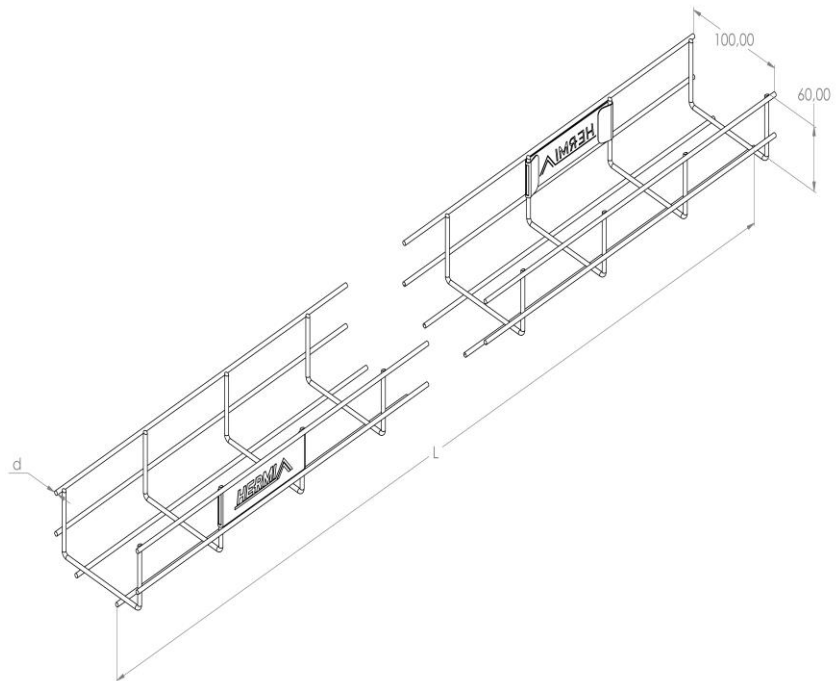

Artikel: KPM 60/100

Art.-Nr.: 88202131

Gitter-Kabelrinnen, Höhe 60 mm

<b>Standard:</b>	EN 61537:2007 Führungssysteme für Kabel und Leitungen - Kabelträgersysteme für elektrische Installationen
<b>Abmessungen:</b>	Länge: 3000 mm
	Breite: 100 mm
	Höhe: 60 mm
	Blechstärke: 3,5 mm
<b>Gewicht:</b>	1,9 kg
<b>Material:</b>	Rostfreier Stahl
<b>Widerstandsfähigkeit gegen Flammenausbreitung:</b>	Keine Beschleunigung der Ausbreitung von Flammen
<b>Eigenschaften der elektrischen Leitfähigkeit:</b>	Kabeltragsystem mit elektrischer Leitfähigkeit
<b>Elektrische Leitfähigkeit:</b>	Ja
<b>Korrosion- Widerstandsfähigkeit:</b>	Klasse 9A
<b>Perforation:</b>	Klasse D
<b>Temperatur:</b>	Min: -20°C; Max: +105°C